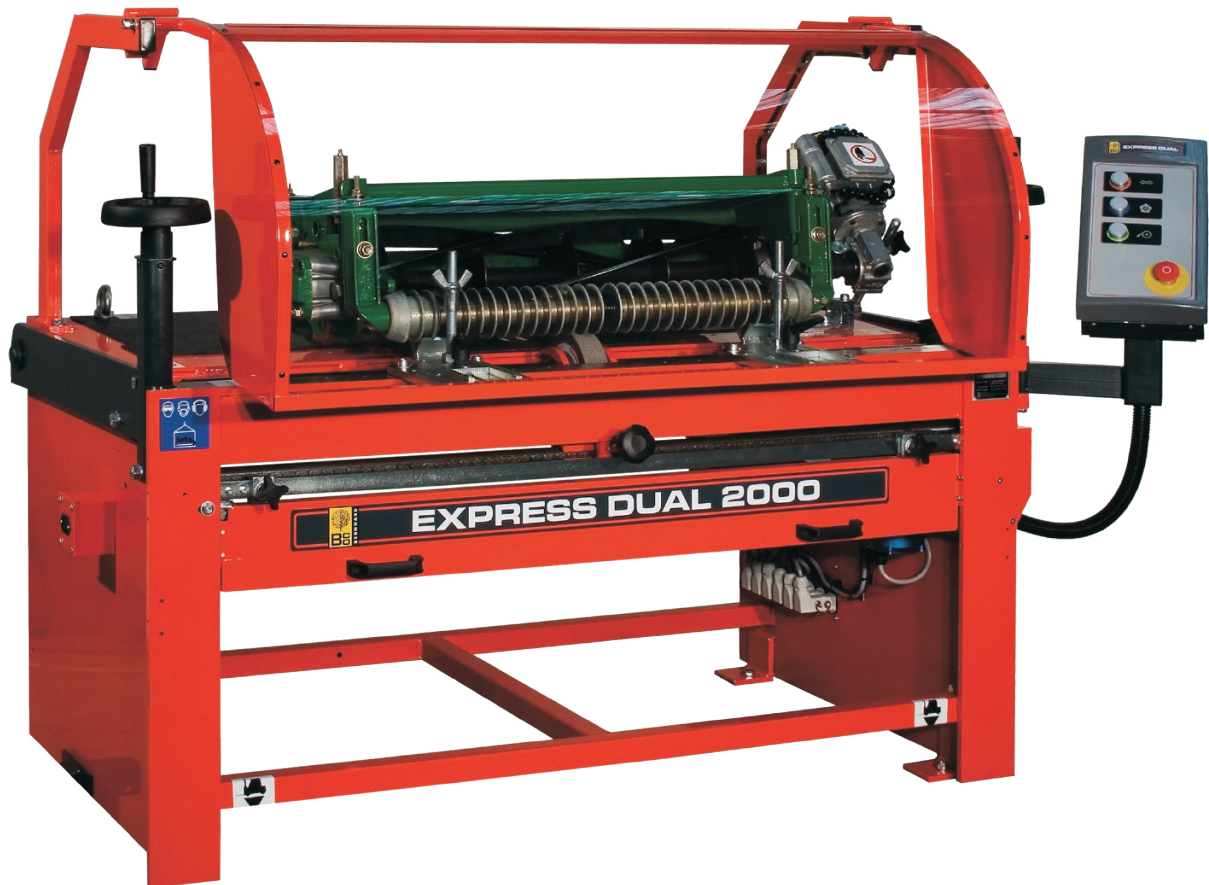

EXPRESS DUAL 2000

Die neue preiswerte Lösung Schnell, einfach, vielseitig

Die **neue** EXPRESS DUAL 2000 bietet verschiedene Möglichkeiten zu günstigen Preisen. Aber immer mit der gleichen jahrzehnte bewährten Arbeitsweise der berühmten EXPRESS DUAL.

Mit der EXPRESS DUAL 2000 und ANGLEMASTER 1000 erhalten Sie schon den bewährten EXPRESS DUAL Schliff zu einem Preis der ca. 50% unter den Modellen der 3000er Serie liegt. So sind Sie in der Lage Spindelmähwerke komplett in kürzester Zeit zu minimalen Kosten zu schleifen.

EXPRESS DUAL 2000

- Die Präzision des EXPRESS DUAL Systems auf einem neuen kompakten Chassis mit vereinfachtem Mähwerksantrieb, ideal für kleinere Werkstätten.
- Schnellstes Arbeiten
- Präzisionsschliff
- Einfachste Bedienung
- Vielseitiger Einsatz
- Mit automatischem Vorschub

Diese Trocken-Schleifmaschine wird manuell geführt und produziert die gleiche Präzision, wie die größeren automatischen Modelle.

Der gleiche Motor, der gleiche Stein, die gleichen Laufrollen, nur ohne Automatik und ohne Kühlung. Zusammen mit der EXPRESS DUAL 2000 das ideale Paar um mit weniger Investition beste Ergebnisse zu erzielen.