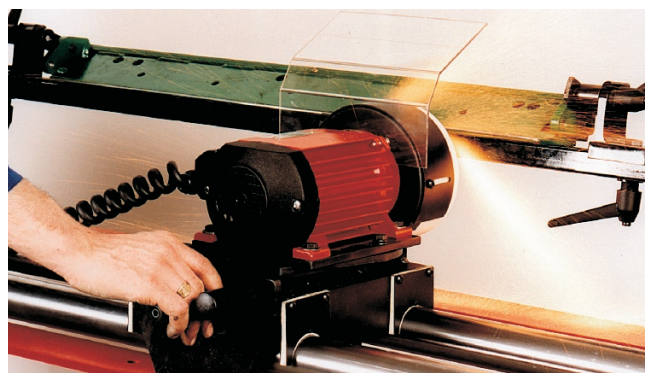

Diese Trocken-Schleifmaschine wird manuell geführt und produziert die gleiche Präzision, wie die größeren automatischen Modelle.

Der gleiche Motor, der gleiche Stein, die gleichen Laufrollen, nur ohne Automatik und ohne Kühlung. Zusammen mit der EXPRESS DUAL 2000 das ideale Paar um mit weniger Investition beste Ergebnisse zu erzielen.

ANGLEMASTER 1000

- Sehr einfach in der Bedienung
- Trockener, manuell geführter Schliff
- Besonders schnelle Arbeitsweise
- Einfache Messeraufnahme für Messer bis 1m Länge
- Starker 1PS Motor
- Schnellste Winkel Grad Einstellung